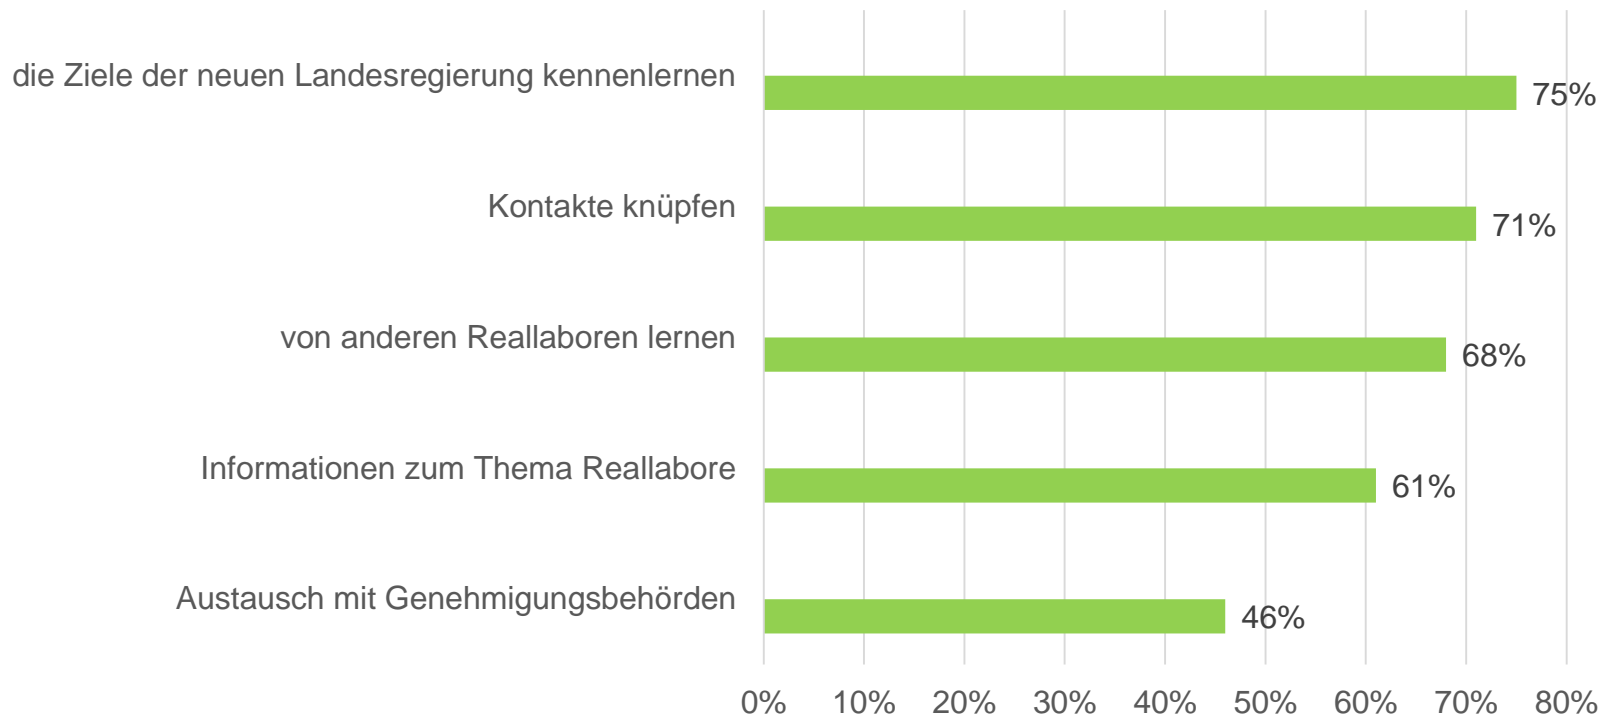

Die Digi-Sandbox.NRW

Auswertung der Umfrage
am 18.11.22

WIE SIND SIE HEUTE ANGEREIST?

IN WELCHER FUNKTION SIND SIE HEUTE HIER?

WAS ASSOZIIEREN SIE MIT DEM BEGRIFF REALLABOR?

WAS ERHOFFEN SIE SICH VON DER HEUTIGEN VERANSTALTUNG?