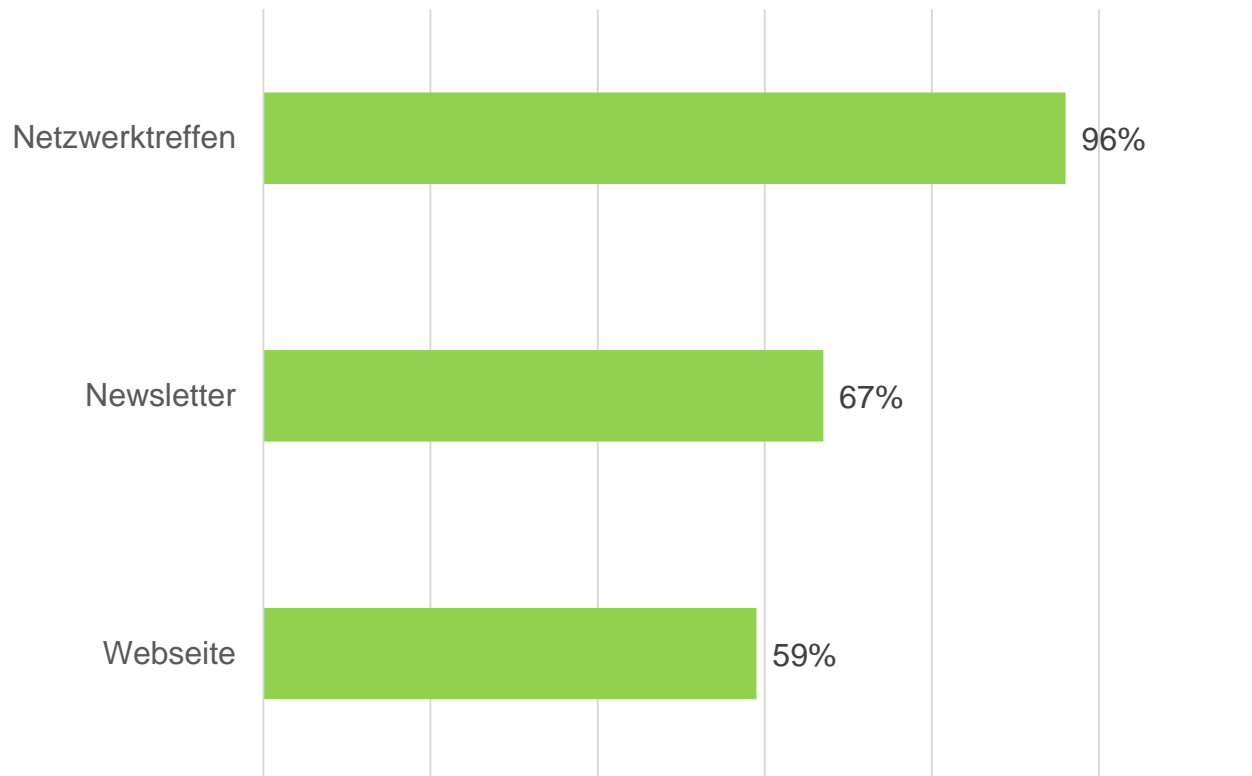

WIE MÖCHTEN SIE SICH IN ZUKUNFT ÜBER DAS THEMA REALLABORE INFORMIEREN?