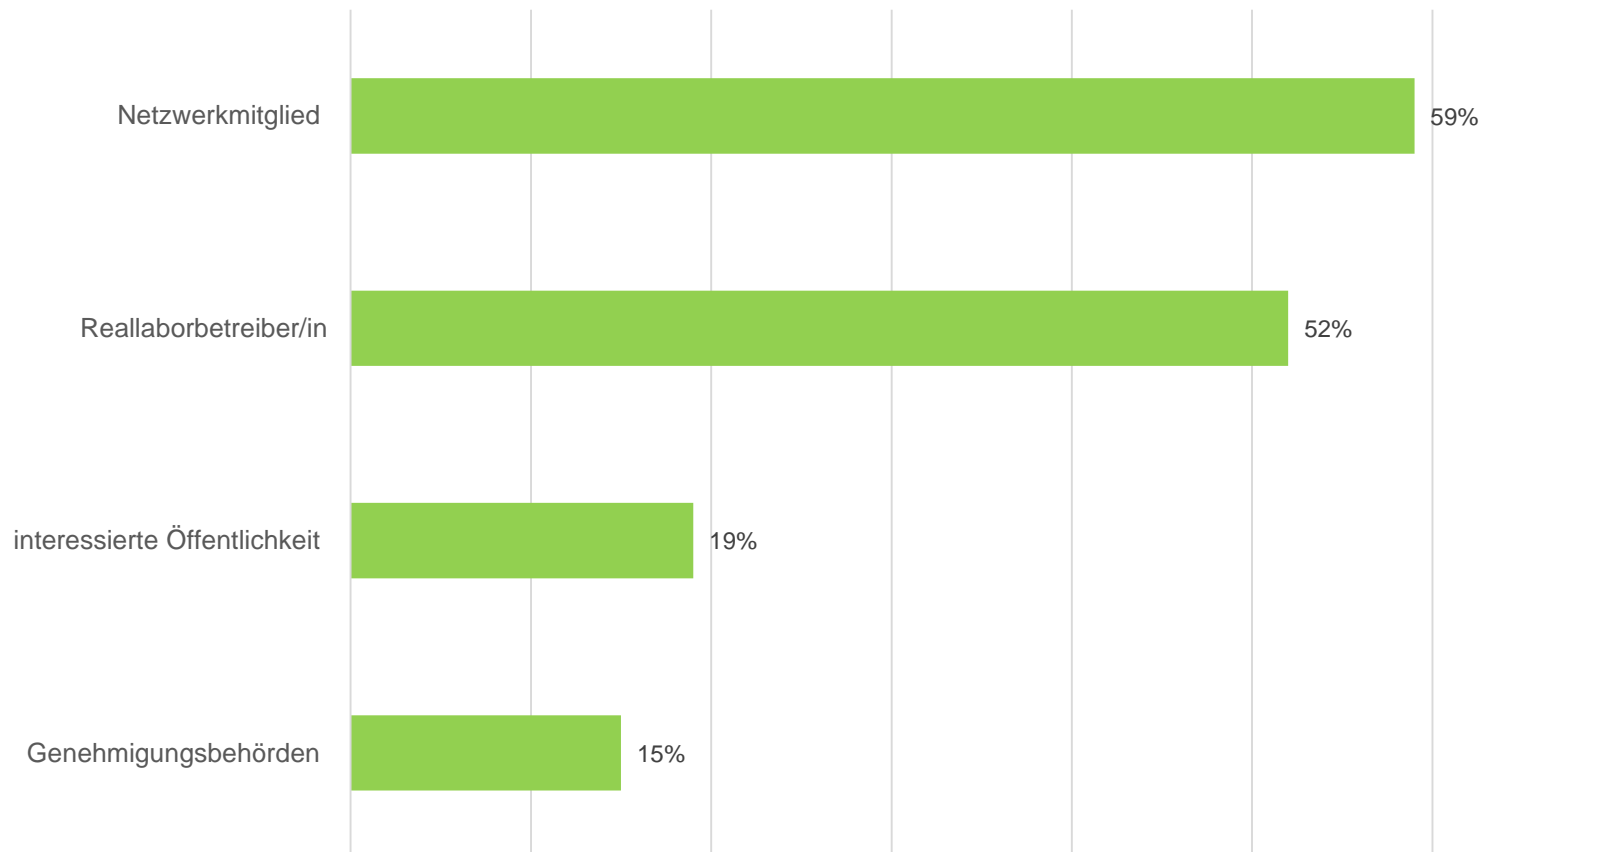

Die Digi-Sandbox.NRW

Auswertung der Umfrage
am 18.11.22

WIE SIND SIE HEUTE ANGEREIST?

IN WELCHER FUNKTION SIND SIE HEUTE HIER?

WAS ASSOZIIEREN SIE MIT DEM BEGRIFF REALLABOR?

WAS ERHOFFEN SIE SICH VON DER HEUTIGEN VERANSTALTUNG?