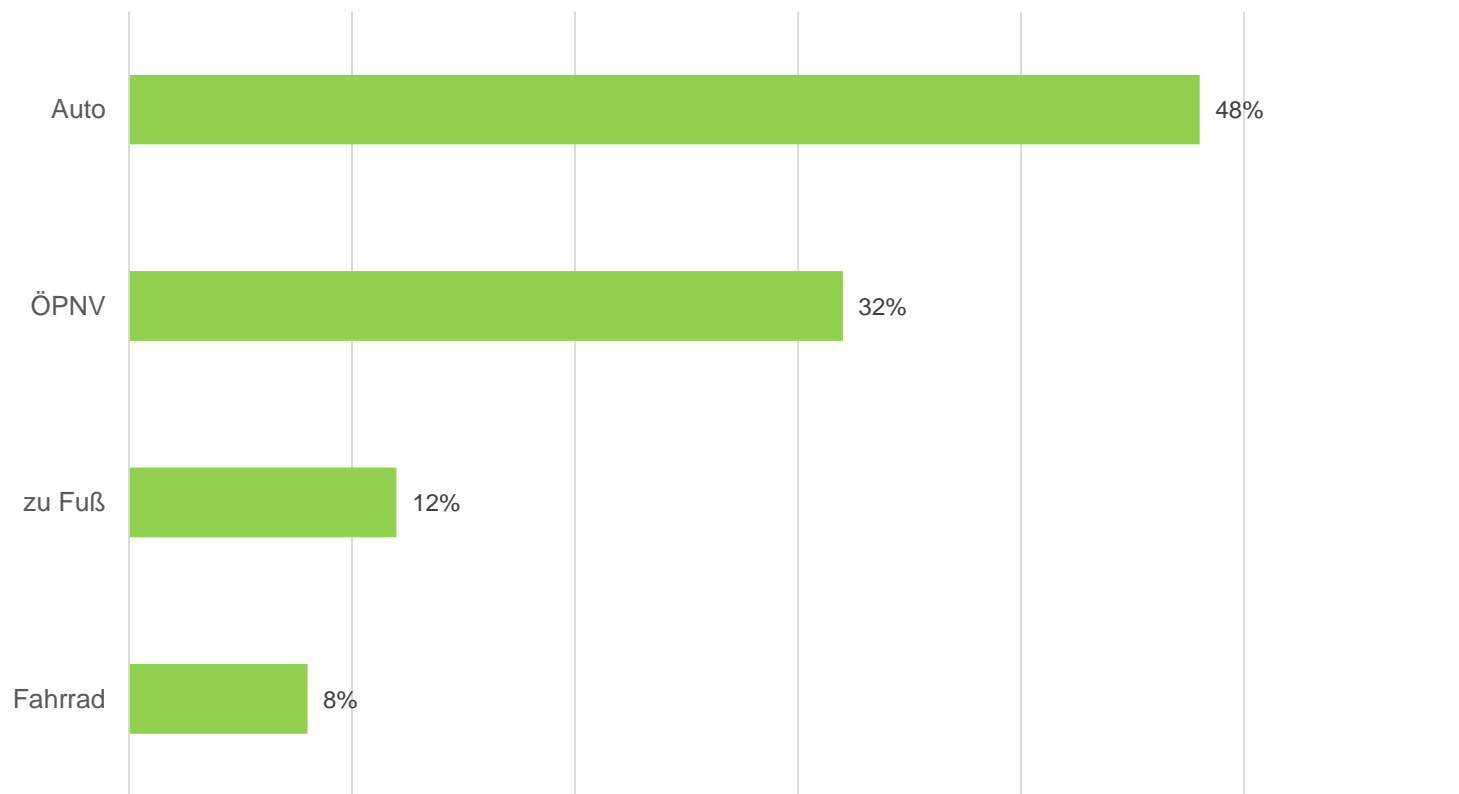

Die Digi-Sandbox.NRW

Auswertung der Umfrage
am 18.11.22

WIE SIND SIE HEUTE ANGEREIST?

IN WELCHER FUNKTION SIND SIE HEUTE HIER?

WAS ASSOZIIEREN SIE MIT DEM BEGRIFF REALLABOR?

WAS ERHOFFEN SIE SICH VON DER HEUTIGEN VERANSTALTUNG?