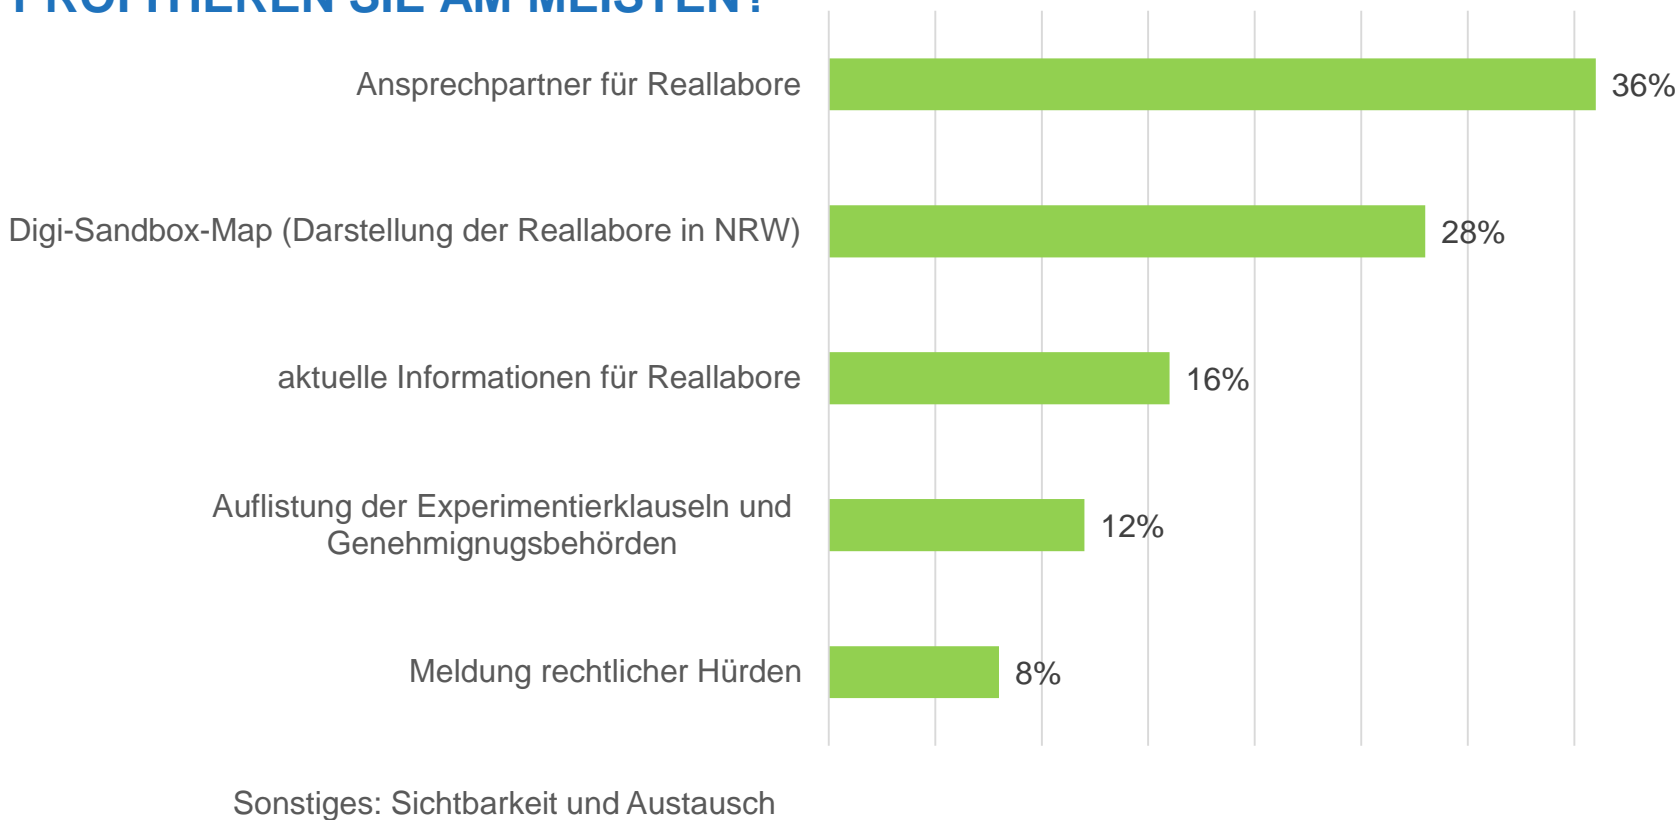

VON WELCHER FUNKTION DER DIGI-SANDBOX-INITIATIVE PROFITIEREN SIE AM MEISTEN?